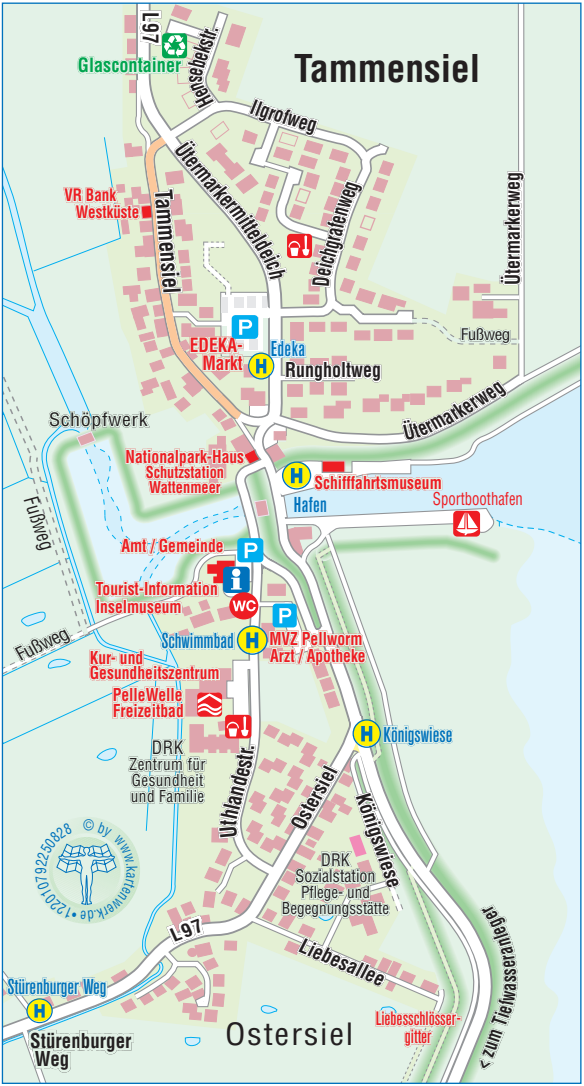

# Tammensiel

Glascontainer

L97

Hensebekstr.

Ilgrofweg

VR Bank Westküste

Tammensiel

Übermarkermitteldeich

Deichgratenweg

Übermarkerweg

P

EDEKA-Markt

H

Edeka

Rungholtweg

Fußweg

Übermarkerweg

Schöpfwerk

Nationalpark-Haus  
Schutzstation  
Wattenmeer

H

Schiffahrtsmuseum

Hafen

Sportboothafen

Fußweg

Kur- und  
Gesundheitszentrum

PelleWelle  
Freizeitbad

DRK

DRK  
Zentrum für  
Gesundheit  
und Familie

DRK

DRK  
Sozialstation  
Pflege- und  
Begegnungsstätte

H Königswiese

Uthlandestr.